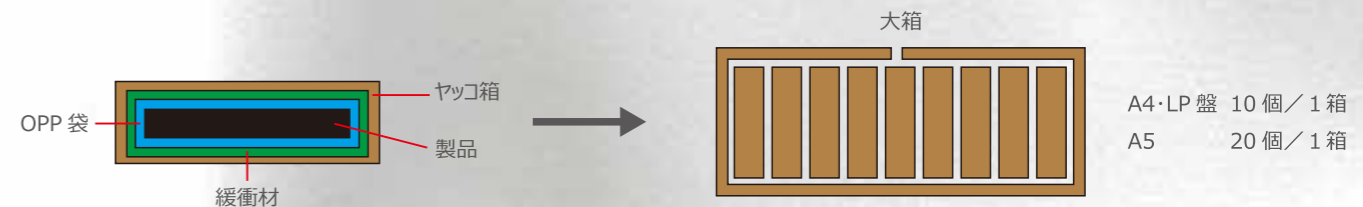

発送方法について

DELIVERY TYPE

個別梱包 個別にヤッコ箱に入れて大箱に入れます
JAN シール貼りがある場合、シールは支給となります。

A4・LP盤 10 個 / 1 箱
A5 20 個 / 1 箱

会社情報

INFORMATION

富安金属印刷株式会社
TOMIYASU METAL PRINTING CO.,LTD.

〒340-8510
埼玉県草加市苗塚町 577 番地
TEL : 048-925-1581
FAX : 048-928-2620

http://tomikin.co.jp

ご相談はこちらまで

TEL : 048-925-1581
MAIL : ijp-can@tomikin.com
担当 : 高山