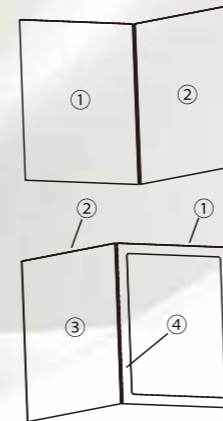

金属に印刷した重厚感のあるポスターを
特製ブックレットで装飾!

プレミアムなコレクションアイテム

メタルポスター
プレミアムコレクション

立てて飾れる!

豪華台紙+金属ポスター

※両面フルカラー印刷

製品寸法

【A4】 242×327×5 mm 重量：350g

【LP盤】 315×315×6 mm 重量：420g

【A5】 180×240×5 mm 重量：155g

台紙内側 台紙内側の右側にメタル印刷が組み込まれます
※メタル印刷部は取り外せません

注文数について

ORDER LOT

最小ロット

注文数の最小ロットは、500 個からとなります

※台紙部分は 1 デザインとなります (オフセット印刷)

※メタル印刷部は複数のデザインをはめ込むことが可能です (インクジェット印刷)

【注文例】 500 個ご注文で複数デザインの場合

区分	デザイン	数量	
メタル印刷	A	200	500
	B	200	
	C	100	
台紙	1 デザインのみ	500	

作成手順

ORDER FLOW

STEP 1 弊社ウェブサイトから『テンプレート』をダウンロードし、台紙・メタル部それぞれデザインを作成してください。

カラーモードは『CMYK』で作成してください
画像は『埋め込み』にしてください