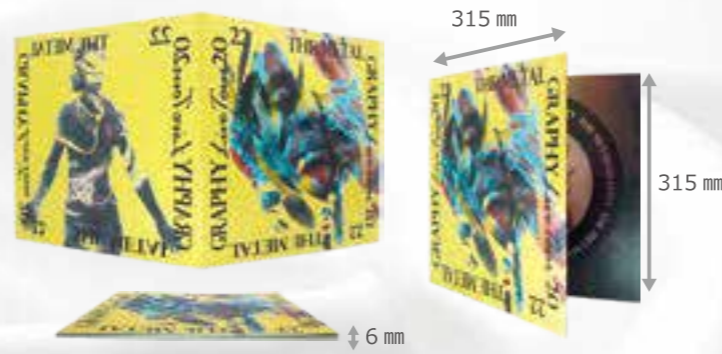

金属に印刷した重厚感のあるポスターを
特製ブックレットで装飾!

プレミアムなコレクションアイテム

メタルポスター
プレミアムコレクション

立てて飾れる!

豪華台紙+金属ポスター

※両面フルカラー印刷

製品寸法

【A4】 242×327×5 mm 重量：350g

【LP盤】 315×315×6 mm 重量：420g

【A5】 180×240×5 mm 重量：155g

台紙内側 台紙内側の右側にメタル印刷が組み込まれます
※メタル印刷部は取り外せません

注文数について

ORDER LOT

最小ロット

注文数の最小ロットは、500 個からとなります

※台紙部分は 1 デザインとなります (オフセット印刷)

※メタル印刷部は複数のデザインをはめ込むことが可能です (インクジェット印刷)

【注文例】 500 個ご注文で複数デザインの場合

区分	デザイン	数量	
メタル印刷	A	200	500
	B	200	
	C	100	
台紙	1 デザインのみ	500	

作成手順

ORDER FLOW

STEP 1 弊社ウェブサイトから『テンプレート』をダウンロードし、台紙・メタル部それぞれデザインを作成してください。

カラーモードは『CMYK』で作成してください
画像は『埋め込み』にしてください