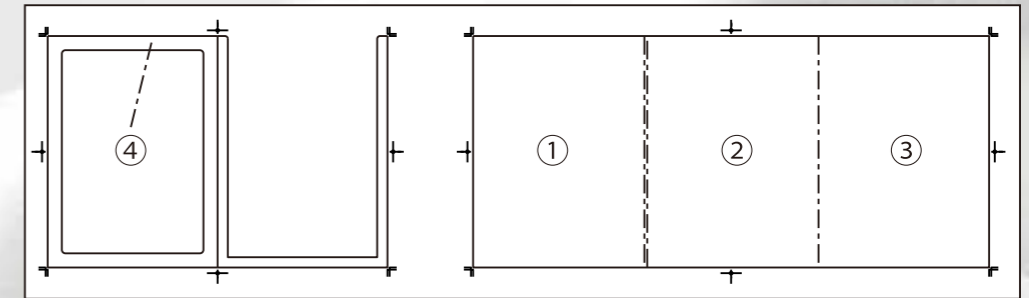

※メタル印刷部は複数のデザインをはめ込むことが可能です (インクジェット印刷)

【注文例】 500 個ご注文で複数デザインの場合

区分	デザイン	数量	
メタル印刷	A	200	500
	B	200	
	C	100	
台紙	1 デザインのみ	500	

作成手順

ORDER FLOW

STEP 1 弊社ウェブサイトから『テンプレート』をダウンロードし、台紙・メタル部それぞれデザインを作成してください。

カラーモードは『CMYK』で作成してください
画像は『埋め込み』にしてください